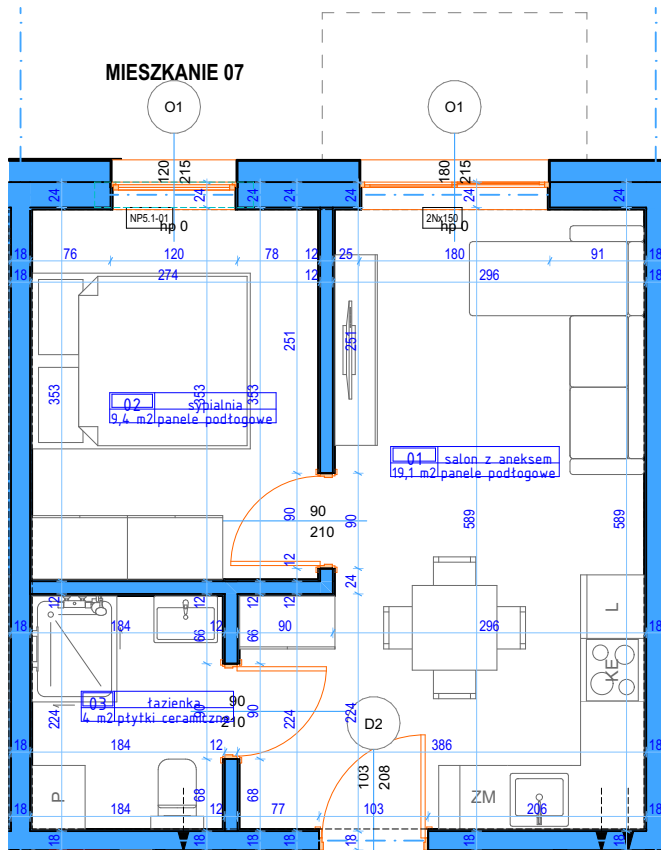

OSIEDLE MAŁE BŁONIA
BUDYNEK 1_PARTER

MIESZKANIE 07

POWIERZCHNIA: M07

32,50m²

OGRÓD: OD_B1_M07

45,00 m²

LiderHouse
DEVELOPER

ZESTAWIENIE POWIERZCHNI

01	salon z aneksem	19,1
02	sypialnia	9,4
03	łazienka	4,0
		32,5 m²

LOKALIZACJA W BUDYNKU 1

LOKALIZACJA NA ZAGOSPODAROWANIU

Biuro sprzedaży

ul. Modra 92/2
71-220 Szczecin

tel: 603 922 575

e-mail:
biuro@liderhouse.pl