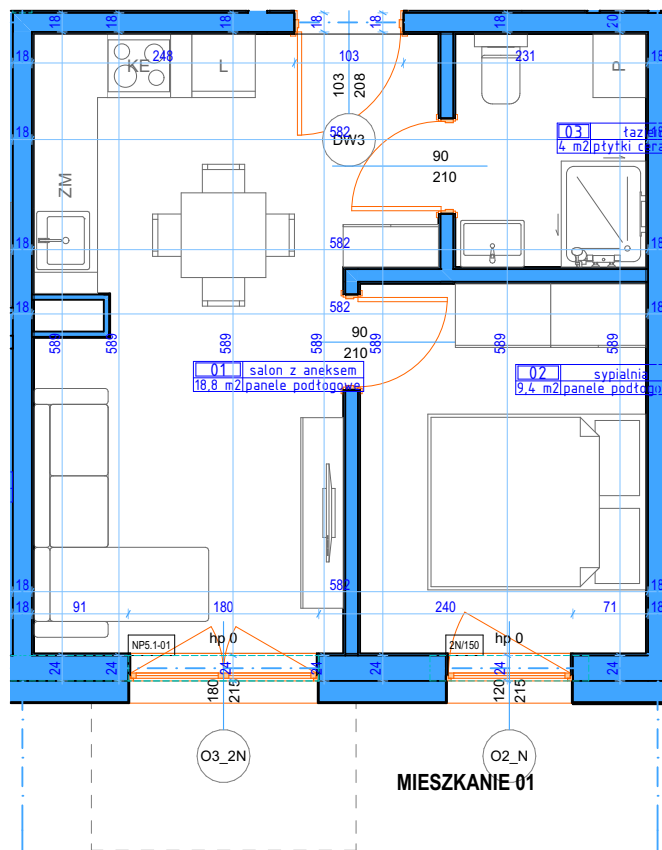

OSIEDLE MAŁE BŁONIA
BUDYNEK 1_PARTER

MIESZKANIE 01

POWIERZCHNIA: M01

32,20 m²

OGRÓD: OD_B1_M01

46,00 m²

LiderHouse
DEVELOPER

MIESZKANIE 01

ZESTAWIENIE POWIERZCHNI

01	salon z aneksem	18,8
02	sypialnia	9,4
03	łazienka	4,0
		32,2 m²

LOKALIZACJA W BUDYNKU 1

LOKALIZACJA NA ZAGOSPODAROWANIU

Biuro sprzedaży

ul. Modra 92/2
71-220 Szczecin

tel: 603 922 575