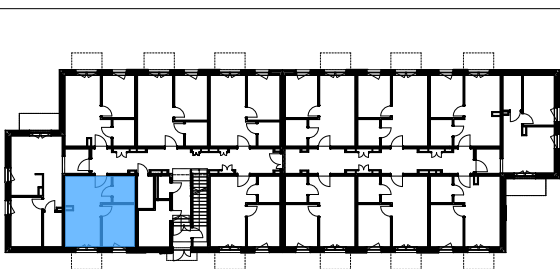

OSIEDLE MAŁE BŁONIA
BUDYNEK 1_PARTER

MIESZKANIE 01

POWIERZCHNIA: M01

32,20 m²

OGRÓD: OD_B1_M01

46,00 m²

LiderHouse
DEVELOPER

MIESZKANIE 01

ZESTAWIENIE POWIERZCHNI

01	salon z aneksem	18,8
02	sypialnia	9,4
03	łazienka	4,0
		32,2 m²

LOKALIZACJA W BUDYNKU 1

LOKALIZACJA NA ZAGOSPODAROWANIU

Biuro sprzedaży

ul. Modra 92/2
71-220 Szczecin

tel: 603 922 575